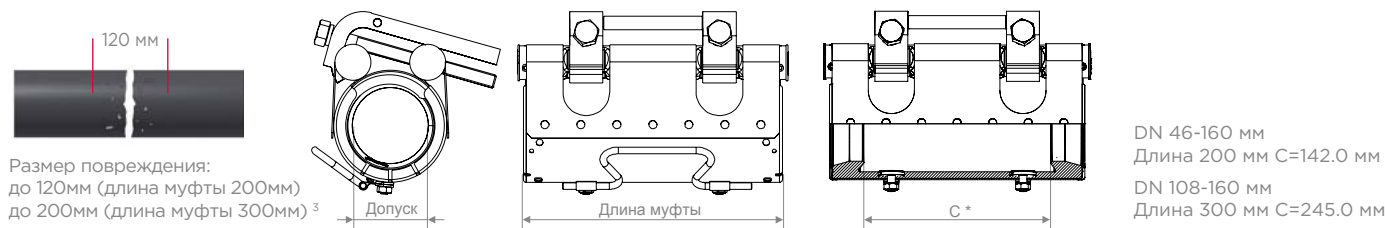

## STRAUB-REP-FLEX DN 40 - DN 150

## ДЛИНА МУФТЫ 200/300 ММ

Детали	Материалы	Детали	Материалы
Корпус		304	
Болты		304	
Замок		304	

**Уплотнение EPDM** (SVGW, ÖVGW, WRC, NSF, W270, KTW)      **Темп.:** от -30°C до +130°C  
**Среда:** все виды водных растворов, сточные воды, воздух, твердые вещества и хим. продукты