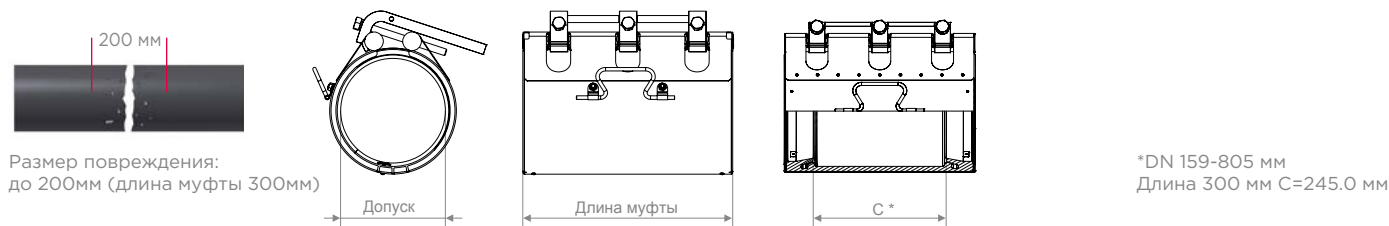

Номинальный диаметр	Допуск мм	Длина муфты мм	Рабочее давление бар	Чугун мм	Серый чугун мм	Сталь мм	ПЭ мм	Крутящий момент Нм	Головка для ключа мм	Резьба М
150	159 - 170	300	16	170	166 - 169	168.3	160	20	19	12
165	175 - 185	300	16	-	180 - 184	-	-	20	19	12
175	186 - 196	300	16	196	191 - 194	183.0 - 191.0	-	20	19	12
175 / 180	196 - 206	300	16	-	198 - 200	-	200	20	19	12
190 / 200	206 - 216	300	16	-	208 - 211	211.0 - 216.0	-	20	19	12
200	216 - 226	300	16	222	218 - 222	219.1	225	20	19	12
225	241 - 251	300	16	248	244 - 247	241.0	250	20	19	12
250	264 - 274	300	16	274	268 - 273	264.0 - 273.0	-	20	19	12
250	274 - 284	300	16	-	-	-	280	20	19	12
300	315 - 325	300	10	324	322 - 325	316.0 - 323.9	315	20	19	12
350	355 - 365	300	10	-	-	355.6	355	20	19	12
350	368 - 379	300	10	378	376 - 379	368.0	-	20	19	12
400	398 - 408	300	10	-	-	406.4	400	20	19	12
400	419 - 429	300	10	429	426 - 430	419.0	-	20	19	12
500	495-505	300	10	-	-	-	500	20	19	12
500	525-535	300	8	532	-	530	-	20	19	12
600	625-635	300	6	635	-	630	630	20	19	12
700	710-720	300	6	-	-	720	720	20	19	12
800	795-805	300	6	-	-	-	800	20	19	12