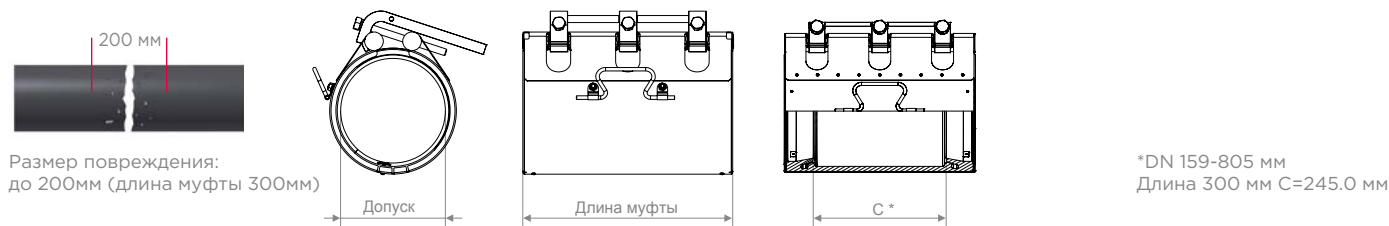

STRAUB-REP-FLEX DN 40 - DN 150

ДЛИНА МУФТЫ 200/300 ММ

Детали	Материалы	Детали	Материалы
Корпус		304	
Болты		304	
Замок		304	

Уплотнение EPDM (SVGW, ÖVGW, WRC, NSF, W270, KTW) **Темп.:** от -30°C до +130°C
Среда: все виды водных растворов, сточные воды, воздух, твердые вещества и хим. продукты

Номинальный диаметр	Допуск мм	Длина муфты мм	Рабочее давление бар	Чугун мм	Серый чугун мм	Сталь мм	ПЭ мм	Крутящий момент Нм	Головка для ключа мм	Резьба М
40	46 - 53	200	16	-	51 - 53	46.0 - 49.0	50	10	17	10
40	53 - 60	200	16	56	-	-	-	10	17	10
50	56 - 64	200	16	-	62 - 64	56.0 - 61.0	63	10	17	10
50 / 60	63 - 71	200	16	66	-	70.0 - 71.0	-	10	17	10
60 / 65	72 - 80	200	16	77	72 - 74	72.0 - 76.1	75	10	17	10
65 / 70	76 - 83	200	16	82	-	77.0 - 79.0	-	10	17	10
70	82 - 89	200	16	87	83 - 85	-	-	10	17	10
80	88 - 98	200	16	98	94 - 96	88.0 - 89.0	90	10	17	10
90	97 - 108	200	16	108	104 - 108	97.0 - 102.0	-	10	17	10
100	108 - 118	200 / 300	16	118	114 - 116	107.0 - 114.3	110	10	17	10
100	120 - 130	200 / 300	16	-	123 - 125	-	125	10	17	10
100 / 125	128 - 138	200 / 300	16	-	134 - 137	132.0 - 134.0	-	10	17	10
125	139 - 149	200 / 300	16	144	140 - 143	139.7	140	10	17	10
135 / 150	150 - 160	200 / 300	16	-	150 - 153	157.0 - 160.0	160	10	17	10

STRAUB-REP-FLEX DN 150 - DN 800

ДЛИНА МУФТЫ 300 ММ

Детали	Материалы	Детали	Материалы
Корпус		304	
Болты		304	
Замок		304	

Уплотнение EPDM (SVGW, ÖVGW, WRC, NSF, W270, KTW) **Темп.:** от -30°C до +130°C
Среда: все виды водных растворов, сточные воды, воздух, твердые вещества и хим. продукты