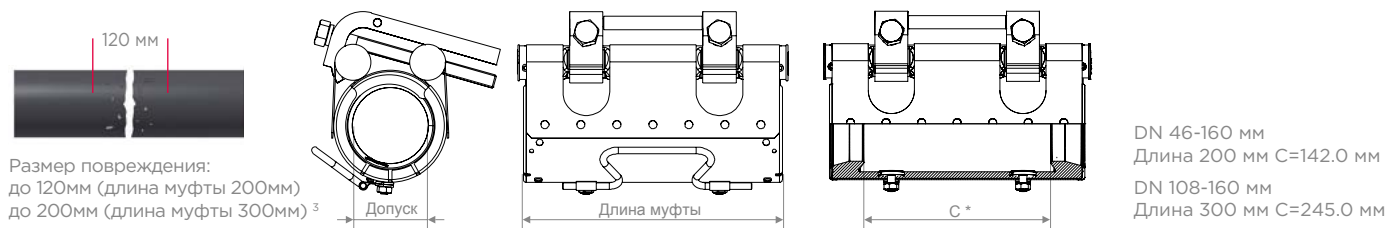

STRAUB-REP-FLEX DN 40 - DN 150

ДЛИНА МУФТЫ 200/300 ММ

Детали	Материалы	Детали	Материалы
Корпус		304	
Болты		304	
Замок		304	

Уплотнение EPDM (SVGW, ÖVGW, WRC, NSF, W270, KTW) **Темп.:** от -30°C до +130°C
Среда: все виды водных растворов, сточные воды, воздух, твердые вещества и хим. продукты

Номинальный диаметр	Допуск мм	Длина муфты мм	Рабочее давление бар	Чугун мм	Серый чугун мм	Сталь мм	ПЭ мм	Крутящий момент Нм	Головка для ключа мм	Резьба М
40	46 - 53	200	16	-	51 - 53	46.0 - 49.0	50	10	17	10
40	53 - 60	200	16	56	-	-	-	10	17	10
50	56 - 64	200	16	-	62 - 64	56.0 - 61.0	63	10	17	10
50 / 60	63 - 71	200	16	66	-	70.0 - 71.0	-	10	17	10
60 / 65	72 - 80	200	16	77	72 - 74	72.0 - 76.1	75	10	17	10
65 / 70	76 - 83	200	16	82	-	77.0 - 79.0	-	10	17	10
70	82 - 89	200	16	87	83 - 85	-	-	10	17	10
80	88 - 98	200	16	98	94 - 96	88.0 - 89.0	90	10	17	10
90	97 - 108	200	16	108	104 - 108	97.0 - 102.0	-	10	17	10
100	108 - 118	200 / 300	16	118	114 - 116	107.0 - 114.3	110	10	17	10
100	120 - 130	200 / 300	16	-	123 - 125	-	125	10	17	10
100 / 125	128 - 138	200 / 300	16	-	134 - 137	132.0 - 134.0	-	10	17	10
125	139 - 149	200 / 300	16	144	140 - 143	139.7	140	10	17	10
135 / 150	150 - 160	200 / 300	16	-	150 - 153	157.0 - 160.0	160	10	17	10

STRAUB-REP-FLEX DN 150 - DN 800

ДЛИНА МУФТЫ 300 ММ

Детали	Материалы	Детали	Материалы
Корпус		304	
Болты		304	
Замок		304	

Уплотнение EPDM (SVGW, ÖVGW, WRC, NSF, W270, KTW) **Темп.:** от -30°C до +130°C
Среда: все виды водных растворов, сточные воды, воздух, твердые вещества и хим. продукты